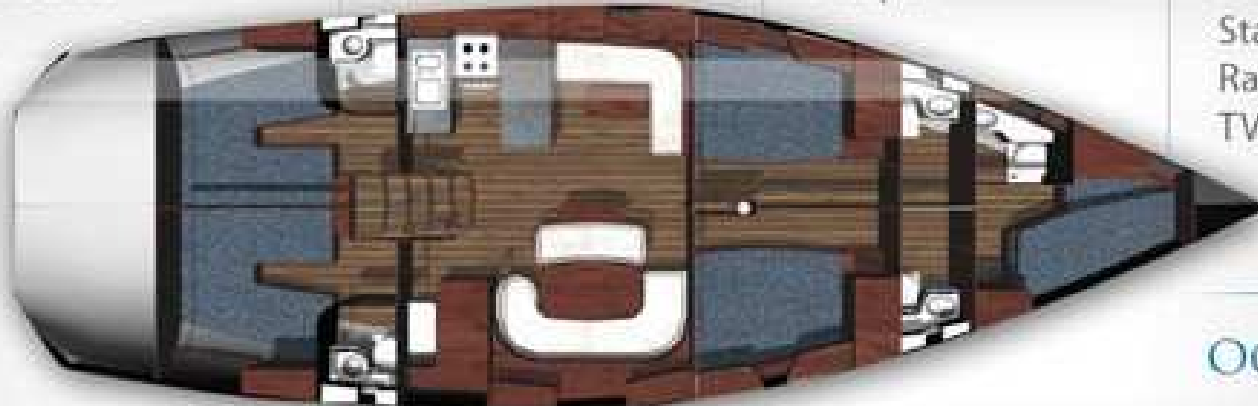

Atrevida

56'

CARATTERISTICHE

Modello	Ocean Star 56.1	Pescaggio	2.30 mt
Cantiere	Ocean Yachts	Dislocamento	22.5 ton
Anno	2006	Motore	Yanmar 160 hp
Lunghezza	17 mt	Carburante	650 lt
Larghezza	5.10 mt	Acqua	1300 lt

DOTAZIONI

Generatore 10 kw
Aria Condizionata
Elica di Prua
Dissalatore
Inverter

VELE

Randa 50 mq
Genoa 92 mq
Trinchetta 25 mq
Sup. Totale 167 mq

CABINE

4 Cabine Doppie
4 Bagni
1 Cabina Skipper
1 Bagno Skipper
9 Ospiti

ELETTRONICA

Radar
VHF
GPS Cartografico
Ecoscandaglio
Pilota Automatico
Stazione del Vento
Radio-Cd
TV

OCEAN STAR 56.1